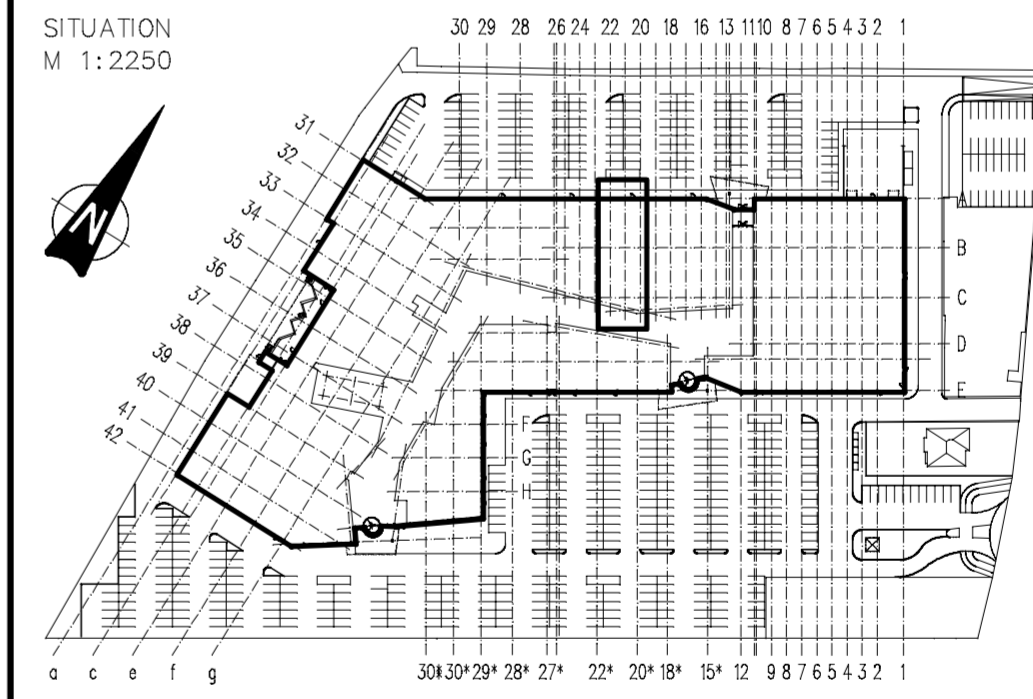

SHOPLAYOUT

M 1:100

Index	Anderung	Datum	Name

SITUATION
M 1:2250

Architektur
Bautechnik
Techn. Gebäudeausrüstung

Ablage K:\EISENSTADT\16---\GRUNDRISSE

Datei 16201-EG.dc6

Projekt

Projekt Nr.

EZE EISENSTADT

1919

Planbezeichnung

Plan Nr. Index

SHOPLAYOUT TOP 21

19521

ARCHITEKTUR / GENERALPLANUNG International